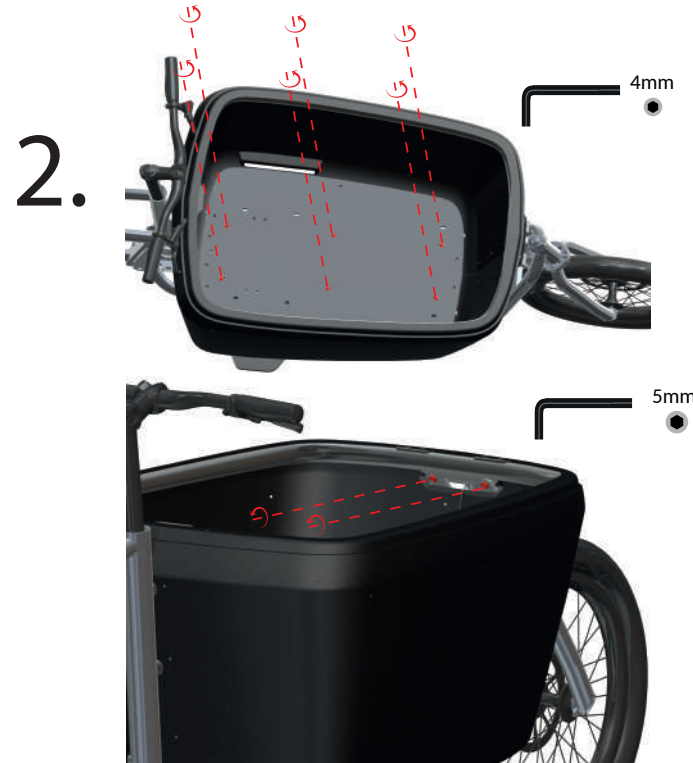

V2 Moustache Canopy

1. A.  x2
 B.  x2

3.  13mm
-  5mm
- C.  x2
 D.  x4
 E.  x2

4.

5.