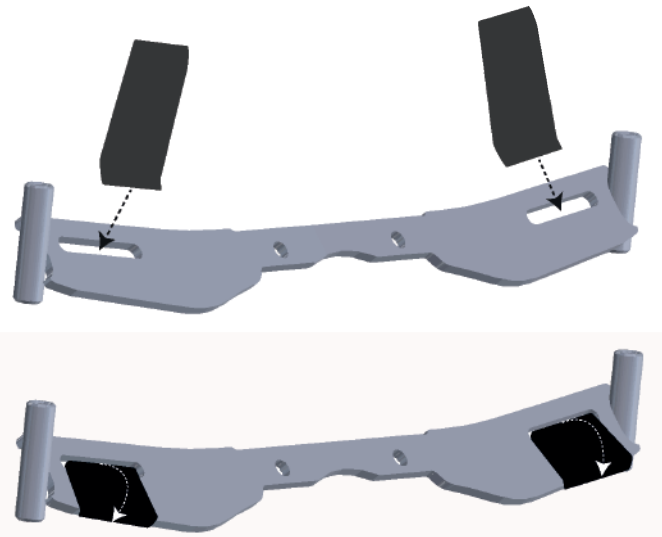

V2 Moustache Canopy

1. A.  x2
 B.  x2

3.  13mm
-  5mm
- C.  x2
 D.  x4
 E.  x2

4.

5.