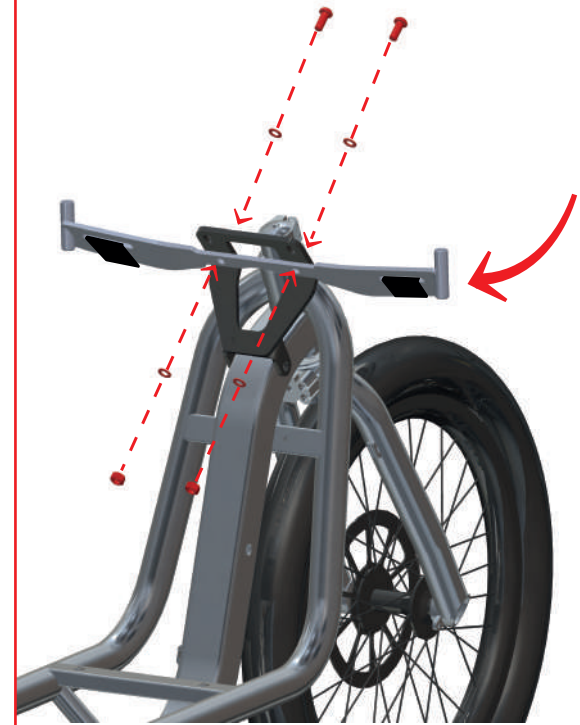

V2 Moustache Canopy

1. A.  x2
 B.  x2

3.  13mm
-  5mm
- C.  x2
 D.  x4
 E.  x2

4.

5.