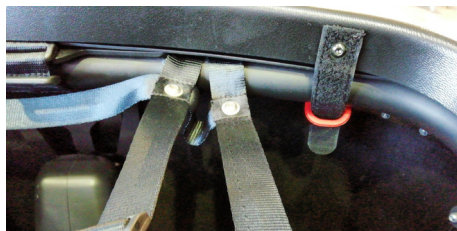

Fixez les deux sangles sur les côtés à l'intérieur de la Box.

Attach the two straps to the sides inside the box.

Befestigen Sie die beiden Riemen an den Seiten in der Box.

Clipsez les deux sangles sur les anneaux situés à l'intérieur de la Box à l'aide des mousquetons.

Clip the two straps on the rings inside the Box using the carabiners.

Befestigen Sie die beiden Riemen an den Ringen in der Box mit den Karabinern.

Fixez les deux sangles à l'arrière de la Box.

Attach the two straps to the back of the Box.

Befestigen Sie die beiden Riemen an der Rückseite der Box.

Fixez les sangles à l'arrière sur les anneaux rouges derrière le tube à l'aide des scratches.

Attach the straps to the back on the red rings behind the tube using the scratches.

Befestigen Sie die Riemen mit den Kratzern hinten an den roten Ringen hinter dem Rohr.

Astuces / Tips / Tipps

Le couvercle de la Family Box Cover se range sur le côté du siège enfants.

The lid of the Family Box Cover fits on the side of the child seat.